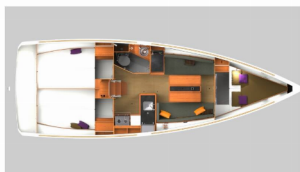

SUN ODYSSEY 349

Romana (2017)

Vala Charter

Studio Tim D.O.O. • Riva 14 • 52100 Pula • Hrvatska

Telefon: +385 52 213 988

E-mail: info@vala-charter.com

Web: www.vala-charter.com

ELEKTRIKA: Punjač akumulatora

KUHINJA: Frižider, Topla voda

NAVIGACIJA: Automatski pilot, Brzinomjer, Dubinomjer, GPS chart ploter, Mjerač brzine vjetra, Pramčani propeler

PALUBA: Bimini top, Električno sidreno vitlo, Platforma za kupanje, Sprayhood, Stol u kokpitu, Tikovina u kokpitu, Vanjski/krmeni tuš

SIGURNOST: VHF radio stanica

ZABAVA: Radio sa USB, Vanjski zvučnici, Wi-Fi Internet

Baza Plovila ACI Marina Pula, Hrvatska

Plovilo ID 5

Marke Plovila Jeanneau

Naziv Plovila Romana

Godina Proizvodnje 2017

Dužina 34 Ft

Kabine 3

Ležajevi 6 + 1

Maksimalno Osoba 7

WC 1