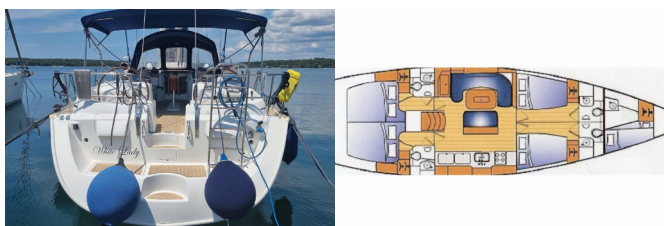

Baza Plovila	ACI Marina Pula, Hrvatska
Plovilo ID	11
Marke Plovila	Beneteau
Naziv Plovila	White Lady
Godina Proizvodnje	2005
Dužina	51 Ft
Kabine	4 + 1
Ležajevi	8 + 2 + 1
WC	4

**ELEKTRIKA:** Grijanje, Klimatizacija, Priključak 220 V

**PALUBA:** Bimini top, Električno sidreno vitlo, Gumenjak (Pomoćni čamac), Pasarela (mostić, skala), Sprayhood, Stol u kokpitu, Teak seats in cockpit, Tikova paluba, Tikovina u kokpitu, Vanjski/krmeni tuš