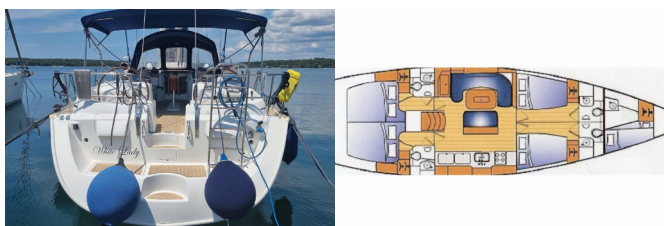

<b>Baza Plovila</b>	ACI Marina Pula, Hrvatska
<b>Plovilo ID</b>	11
<b>Marke Plovila</b>	Beneteau
<b>Naziv Plovila</b>	White Lady
<b>Godina Proizvodnje</b>	2005
<b>Dužina</b>	51 Ft
<b>Kabine</b>	4 + 1
<b>Ležajevi</b>	8 + 2 + 1
<b>WC</b>	4

**PALUBA:** Bimini top, Električno sidreno vitlo, Gumenjak (Pomoćni čamac), Pasarela (mostić, skala), Sprayhood, Stol u kokpitu, Teak seats in cockpit, Tikova paluba, Tikovina u kokpitu, Vanjski/krmeni tuš