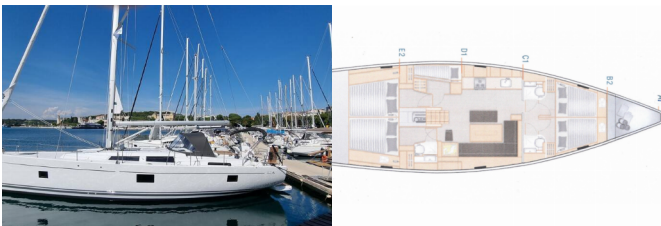

Yachtbasis	ACI Marina Pula, Kroatien
Yacht ID	10
Yachtmarken	Hanse Yachts
Yachtname	Hugo
Produktionsjahr	2022
Länge	51 Ft
Kabinen	5
Kojen	10 + 2
Toilette	3

**BORDKÜCHE:** Kühlschrank, Pantryausrüstung, Tiefkühlfach, Warmes Wasser

**DECKAUSRÜSTUNG:** Badeplattform, Beiboot, Bimini Top, Cockpittisch, Elektrische Ankerwinde, Grill, Heckdusche, Sprayhood, Teak im Cockpit

**INTERIEUR:** Elektrische Toilette, Salontisch

**KOMFORT:** Cockpit Kissen